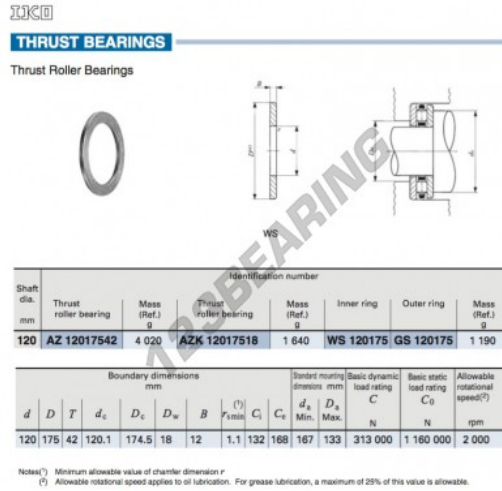

Anlaufscheiben WS120175-IKO - WS120175-IKO

<https://www.123kugellager.ch/zubehor/unterlegscheibe/anlaufscheiben/ws120175-iko>

PRODUKTMERKMALE

Marke	IKO
N° Ean13	3616060467027
Innendurchmesser	120 mm
Außendurchmesser	175 mm
Dicke	12 mm
Material	STAHL
Gewicht	1190 g
Verpackung	1