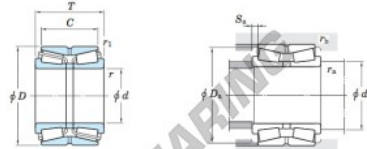

Boundary dimensions (mm)						Basic load ratings (kN)		Limiting speeds (min ⁻¹)	
d	D	T	C	r_1 min.	r_2 min.	C_r	C_{0r}	Grease lub.	Oil lub.
120	180	58	46	2.5	0.6	247	460	1 500	2 100

Bearing No.	Mounting dimensions (mm)					Constant e	Axial load factors			Refer.) Mass (kg)
	d_a min.	D_a min.	S_a min.	r_a max.	r_b max.		Y_2	Y_3	Y_0	
46224A	132	169	6	2	0.6	0.35	1.95	2.90	1.91	4.66

PRODUKTMERKMALE

Marke	JTEKT
N° Ean13	4549250133077
Innendurchmesser	120 mm
Außendurchmesser	180 mm
Dicke	46 mm
2. Dicke	58 mm
Gewicht	4660 g
Verpackung	1

kontakt@123kugellager.ch

+49 (0) 800 001 076 6

CRT4 de Lesquin 60 Rue Du Haut De Sainghin 59273 Fretin FRANCE