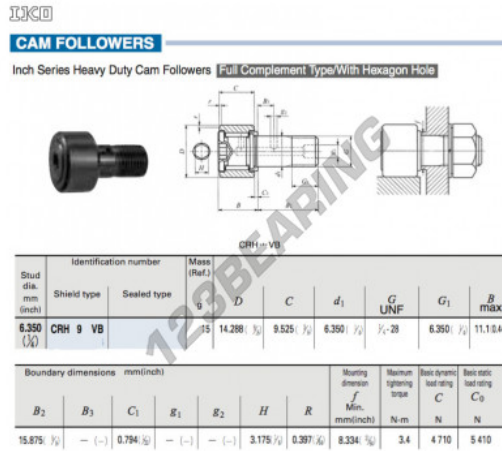

Kurvenrollen CRH9-VB-IKO - CRH9-VB-IKO

<https://www.123kugellager.ch/kugellager-gehauselager/rillenkugellager/kurvenrollen/crh9-vb-iko>

Identification number			Mass (Ref.)										
Stud dia. mm (inch)	Shield type	Sealed type	g (oz)	D	C	d ₁	G UNF	G ₁	B max				
6.350 (0.250)	CRH 9 VB		15	14.288 (0.5625)	9.525 (0.375)	6.350 (0.250)	1/4-28	6.350 (0.250)	11.1844				
Boundary dimensions mm (inch)										Mounting dimension F Min. mm (inch)	Maximum tightening torque N·m	Basic dynamic load rating C N	Basic static load rating C ₀ N
B ₂	B ₃	C ₁	B ₁	B ₂	H	R				15.875 (0.625)	3.4	4710	5410

PRODUKTMERKMALE

Marke	IKO
N° Ean13	3616060464361
Innendurchmesser	6.35 mm
Außendurchmesser	14.288 mm
Dicke	9.525 mm
Gewicht	15 g
Verpackung	1

kontakt@123kugellager.ch

+49 (0) 800 001 076 6

CRT4 de Lesquin 60 Rue Du Haut De Sainghin 59273 Fretin FRANCE