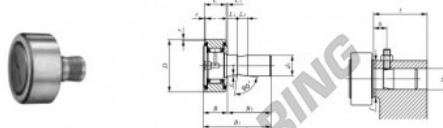

## Kurvenrollen CF-SFU-20-1-IKO - CF-SFU-20-1-IKO

<https://www.123kugellager.ch/kugellager-gehauselager/rillenkugellager/kurvenrollen/cf-sfu-20-1-iko>

**IKO**

**CAM FOLLOWERS**

Easy Mounting Type Cam Followers **With Cage/With Screwdriver Slot**

Stud dia. mm	Identification number	Mass (Ref.)		Boundary dimensions mm						
		$\phi$	$D$	$C$	$d_1$	$B$ max	$B_1$ max	$B_2$	$C_1$	$L_1$
20	CF-SFU-20-1	360	47	24	20	25.6	50.5	24.9	0.8	10

$L_2$	$e$	$r_1$ ( $r_1$ min)	$D_1$	Mounting dimensions mm				Basic dynamic load rating $C$	Basic static load rating $C_0$	Maximum allowable static load $N$
				Tolerance	$t$ Min.	$f$ Min.	$h$ (Ref.)			
10	1	1	20	+0.021 0	25	34	15	20 700	34 600	34 600

### PRODUKTMERKMALE

Marke	IKO
N° Ean13	3616060461902
Innendurchmesser	20 mm
Innendurchmesser	0.787" inch
Außendurchmesser	47 mm
Außendurchmesser	1.85" inch
Dicke	24 mm
Dicke	0.945" inch
Gewicht	360 g
Verpackung	1