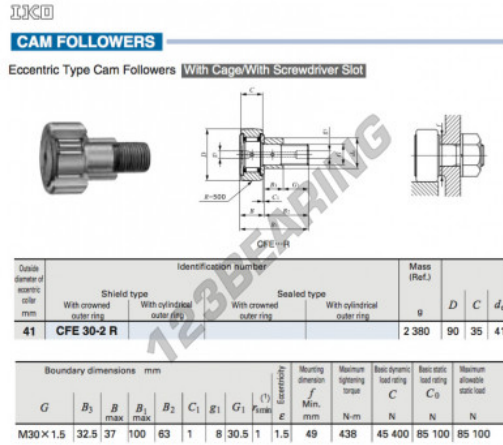

## PRODUKTMERKMALE

Marke	IKO
N° Ean13	3616060460271
Innendurchmesser	41 mm
Außendurchmesser	90 mm
Dicke	35 mm
Gewicht	2380 g
Verpackung	1

[kontakt@123kugellager.ch](mailto:kontakt@123kugellager.ch)

+49 (0) 800 001 076 6