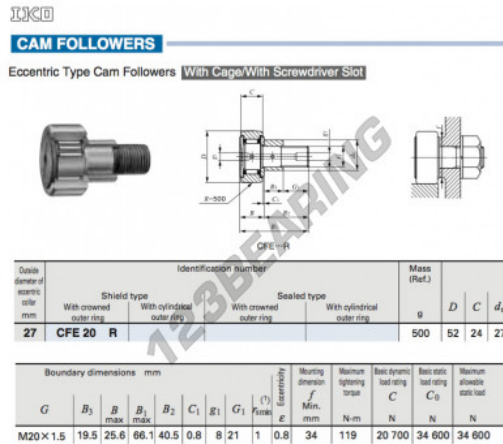

Kurvenrollen CFE20-R-IKO - CFE20-R-IKO

<https://www.123kugellager.ch/kugellager-gehauselager/rillenkugellager/kurvenrollen/cfe20-r-iko>

PRODUKTMERKMALE

Marke	IKO
N° Ean13	3616060460035
Innendurchmesser	27 mm
Innendurchmesser	1.063" inch
Außendurchmesser	52 mm
Außendurchmesser	2.047" inch
Dicke	24 mm
Dicke	0.945" inch
Gewicht	500 g
Verpackung	1