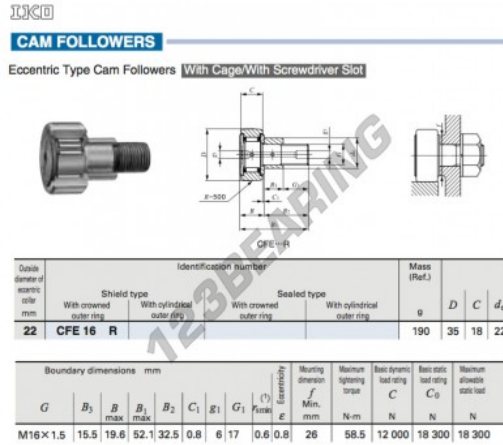

Kurvenrollen CFE16-R-IKO - CFE16-R-IKO

<https://www.123kugellager.ch/kugellager-gehauselager/rillenkugellager/kurvenrollen/cfe16-r-iko>

PRODUKTMERKMALE

Marke	IKO
N° Ean13	3616060459961
Innendurchmesser	22 mm
Außendurchmesser	35 mm
Dicke	18 mm
Gewicht	190 g
Verpackung	1