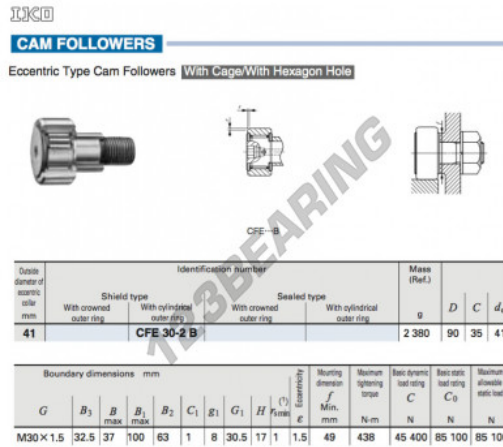

Kurvenrollen CFE30-2-B-IKO - CFE30-2-B-IKO

<https://www.123kugellager.ch/kugellager-gehauselager/rillenkugellager/kurvenrollen/cfe30-2-b-iko>

PRODUKTMERKMALE

Marke	IKO
N° Ean13	3616060459695
Innendurchmesser	41 mm
Innendurchmesser	1.614" inch
Außendurchmesser	90 mm
Außendurchmesser	3.543" inch
Dicke	35 mm
Dicke	1.378" inch
Verpackung	1