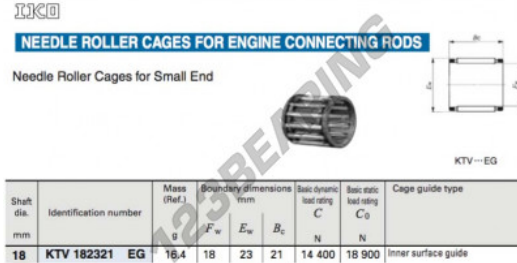

## Nadelkränze KTV182321-EGB2-IKO - KTV182321-EGB2-IKO

<https://www.123kugellager.ch/kugellager-gehauselager/nadellager/nadelkranze/ktv182321-egb2-iko>

Shaft dia. mm	Identification number	Mass (Ref.)	Boundary dimensions mm			Basic dynamic load rating C	Basic static load rating C <sub>0</sub>	Cage guide type
			F <sub>w</sub>	E <sub>w</sub>	B <sub>c</sub>			
18	KTV 182321 EG	16,4	18	23	21	14 400	18 900	Inner surface guide

### PRODUKTMERKMALE

Marke	IKO
N° Ean13	3663952366227
Innendurchmesser	18 mm
Innendurchmesser	0.709" inch
Außendurchmesser	23 mm
Außendurchmesser	0.906" inch
Dicke	21 mm
Dicke	0.827" inch
Verpackung	1

[kontakt@123kugellager.ch](mailto:kontakt@123kugellager.ch)