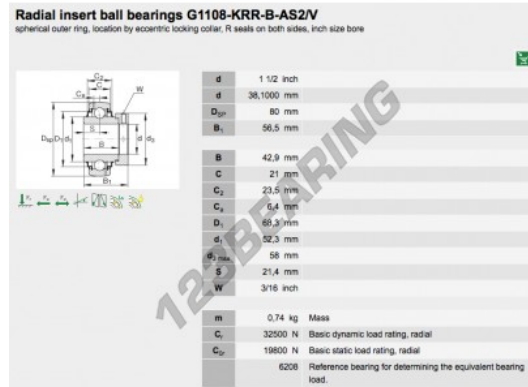

## PRODUKTMERKMALE

Marke	INA
N° Ean13	3663952334486
Innendurchmesser	38.1 mm
Außendurchmesser	80 mm
Dicke	56.5 mm
Verpackung	-
Standard	-

[kontakt@123kugellager.ch](mailto:kontakt@123kugellager.ch)

+49 (0) 800 001 076 6