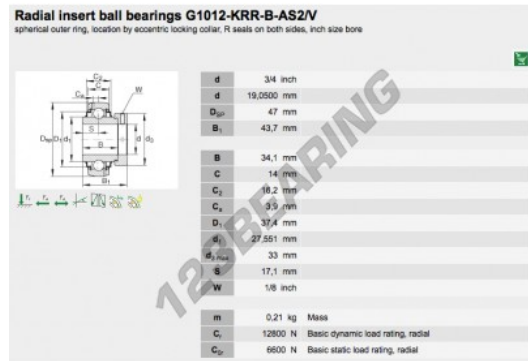

Zubehör

G1012-KRR-B-AS2-V-INA - G1012-KRR-B-AS2-V-INA

<https://www.123kugellager.ch/kugellager-gehauselager/gehauselager/zubehor/g1012-krr-b-as2-v-ina>

PRODUKTMERKMALE

Marke	INA
N° Ean13	3663952334387
Innendurchmesser	19.05 mm
Außendurchmesser	47 mm
Dicke	43.7 mm
Verpackung	1