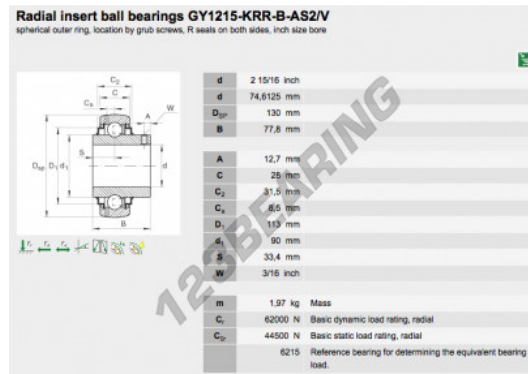

## PRODUKTMERKMALE

Marke	INA
N° Ean13	3663952333564
Innendurchmesser	74.6125 mm
Innendurchmesser	2 15/16" inch
Außendurchmesser	130 mm
Außendurchmesser	5.118" inch
Dicke	77.8 mm
Dicke	3.063" inch
Verpackung	1