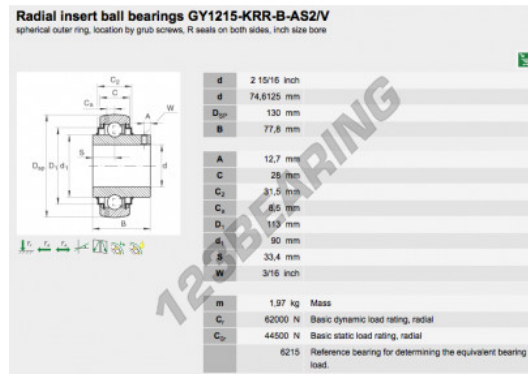

Zubehör

GY1215-KRR-B-AS2-V-INA - GY1215-KRR-B-AS2-V-INA

<https://www.123kugellager.ch/kugellager-gehauselager/gehauselager/zubehor/gy1215-krr-b-as2-v-ina>

PRODUKTMERKMALE

Marke	INA
N° Ean13	3663952333564
Innendurchmesser	74.6125 mm
Außendurchmesser	130 mm
Dicke	77.8 mm
Verpackung	1