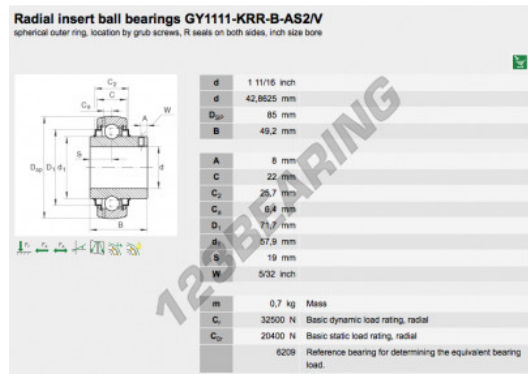

Zubehör

GY1111-KRR-B-AS2-V-INA - GY1111-KRR-B-AS2-V-INA

<https://www.123kugellager.ch/kugellager-gehauselager/gehauselager/zubehor/gy1111-krr-b-as2-v-ina>

PRODUKTMERKMALE

Marke	INA
N° Ean13	3663952333502
Innendurchmesser	42.8625 mm
Außendurchmesser	85 mm
Dicke	49.2 mm
Verpackung	1