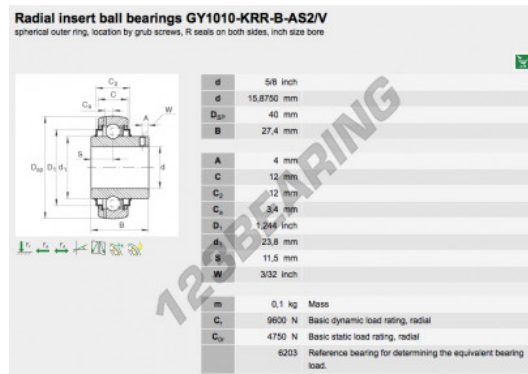

## PRODUKTMERKMALE

Marke	INA
N° Ean13	3663952333397
Innendurchmesser	15.875 mm
Außendurchmesser	40 mm
Dicke	27.4 mm
Verpackung	1

[kontakt@123kugellager.ch](mailto:kontakt@123kugellager.ch)

+49 (0) 800 001 076 6