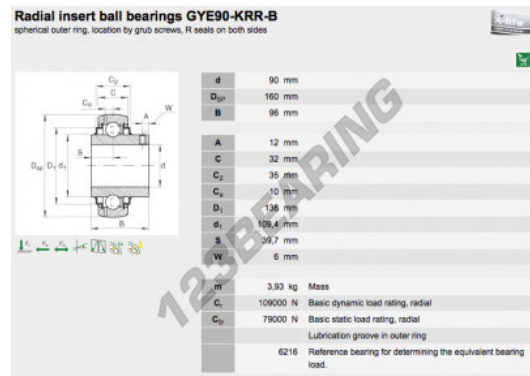

## PRODUKTMERKMALE

Marke	INA
N° Ean13	3663952333373
Innendurchmesser	90 mm
Außendurchmesser	160 mm
Dicke	96 mm
Verpackung	1

[kontakt@123kugellager.ch](mailto:kontakt@123kugellager.ch)

+49 (0) 800 001 076 6