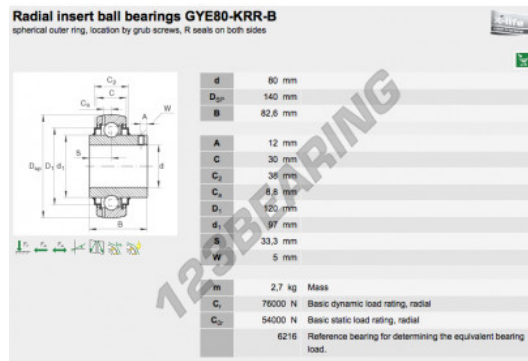

Zubehör

GYE80-KRR-B-INA - GYE80-KRR-B-INA

<https://www.123kugellager.ch/kugellager-gehauselager/gehauselager/zubehor/gye80-krr-b-ina>

PRODUKTMERKMALE

Marke	INA
N° Ean13	3663952333366
Innendurchmesser	80 mm
Außendurchmesser	140 mm
Dicke	82.6 mm
Verpackung	1